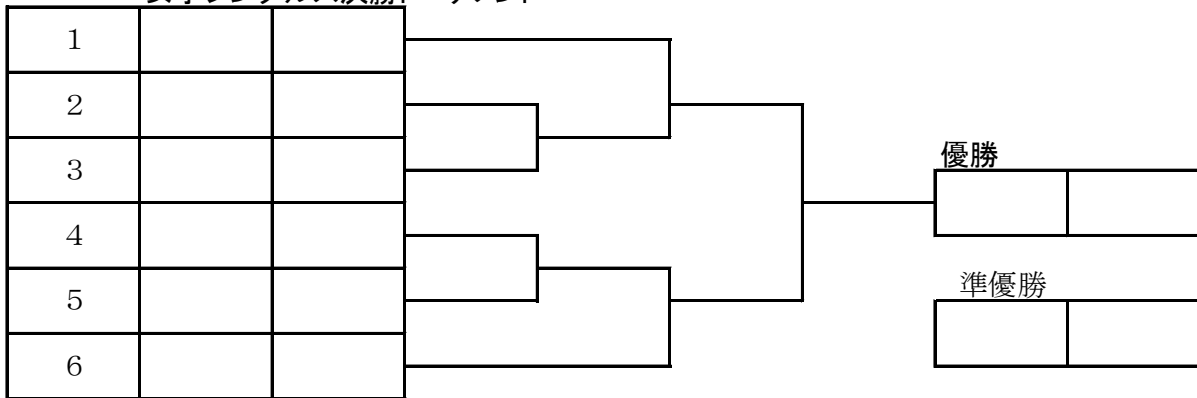

9:00 女子シングルス

F パート			試合結果				勝率	順位
1	平井那奈	折尾高校						
2	沼田 美恵	グランデールTC						
3	四枝由記子	フリー						
4	動田美陽	東筑高校						

男子シングルス決勝トーナメント

男子シングルスコンソルトーナメント

女子シングルス決勝トーナメント

女子シングルスコンソルトーナメント