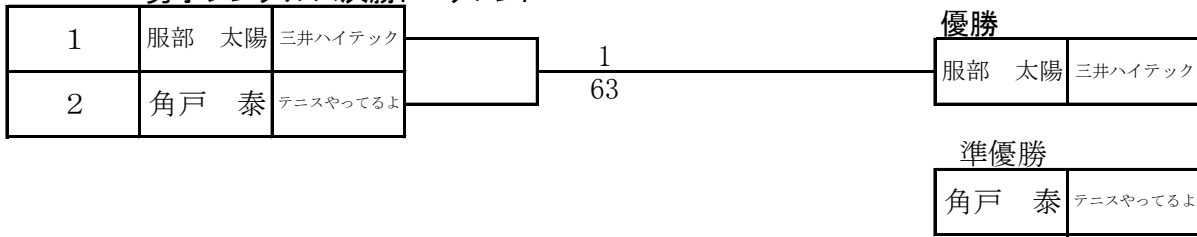

男子シングルス決勝トーナメント

男子シングルスコンソルトーナメント