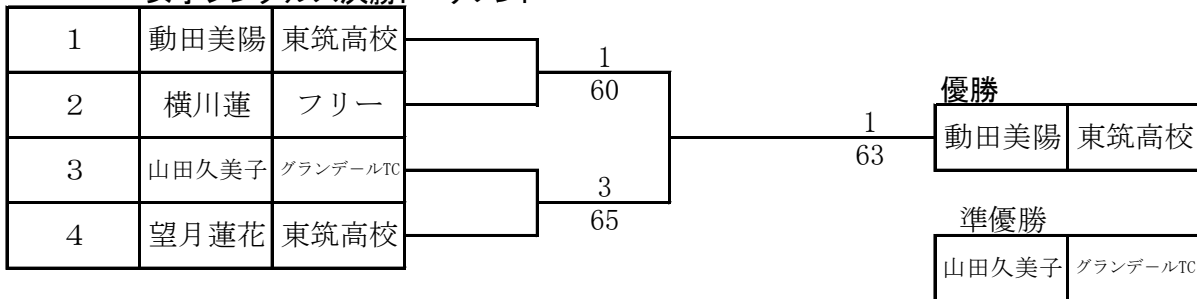

9:00 女子シングルス

E パート			試合結果				勝率	順位
1	沼田 美恵	グランデールTC		46	26		0-2	4
2	宮本歩実	折尾高校	64			56	1-1	3
3	望月蓮花	東筑高校	62			65	2-0	1
4	横川蓮	フリー		65	56		1-1	2

9:00 女子シングルス

F パート			試合結果				勝率	順位
1	平井那奈	折尾高校		06(WD)	06(WD)		0-2	
2	樋口優衣	折尾高校	06(WD)			06(WD)	0-2	
3	四枝由記子	フリー	06(WD)			06(WD)	0-2	
4	中尾 薫	フリー		06(WD)	06(WD)		0-2	

男子シングルス決勝トーナメント

男子シングルスコンソルトーナメント

女子シングルス決勝トーナメント

女子シングルスコンソルトーナメント