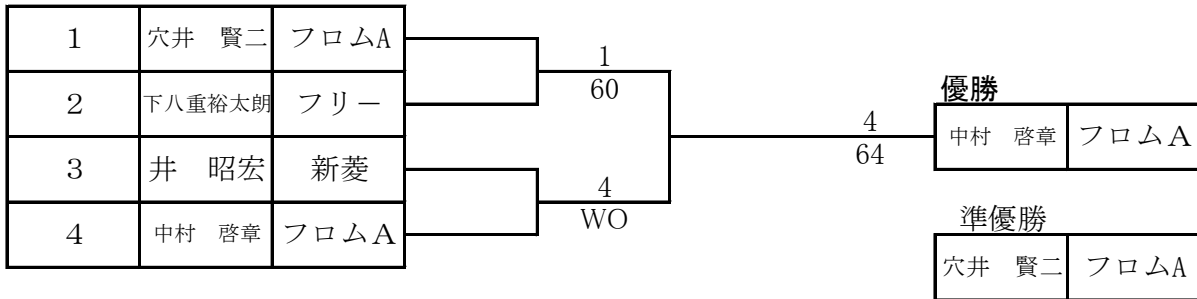

9:00 女子シングルス

E パート			試合結果				勝率	順位
1	沼田 美恵	グランデールTC		46	26		0-2	4
2	宮本歩実	折尾高校	64			56	1-1	3
3	望月蓮花	東筑高校	62			65	2-0	1
4	横川蓮	フリー		65	56		1-1	2

9:00 女子シングルス

F パート			試合結果				勝率	順位
1	平井那奈	折尾高校		06(WD)	06(WD)		0-2	
2	樋口優衣	折尾高校	06(WD)			06(WD)	0-2	
3	四枝由記子	フリー	06(WD)			06(WD)	0-2	
4	中尾 薫	フリー		06(WD)	06(WD)		0-2	

男子シングルス決勝トーナメント

男子シングルスコンソルトーナメント

女子シングルス決勝トーナメント

女子シングルスコンソルトーナメント